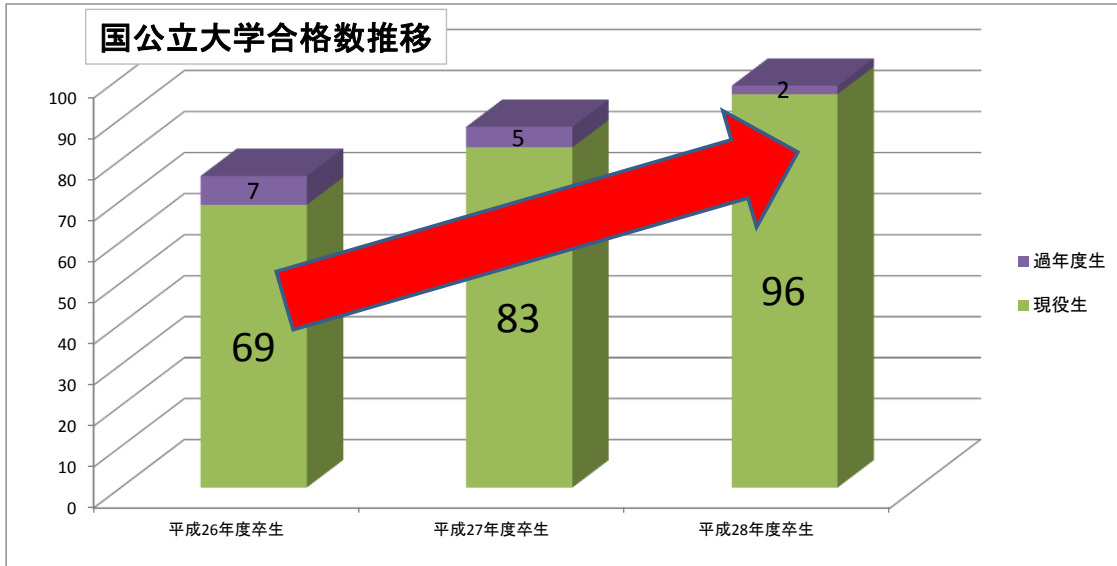

合格おめでとう

九州大・広島大をはじめ県内国公立 大学中心に現役合格！！

平成29年度入試(平成28年度卒業生) 大学等合格者数 H29. 3. 31現在

【国立大学】	現	過	計
滋賀大学	1	0	1
大阪大学	0	1	1
奈良教育大学	1	0	1
鳥取大学	1	0	1
島根大学	7	0	7
広島大学	7	1	8
山口大学	6	0	6
愛媛大学	14	0	14
高知大学	2	0	2
福岡教育大学	3	0	3
九州大学	1	0	1
九州工業大学	2	0	2
宮崎大学	1	0	1
合計	46	2	48